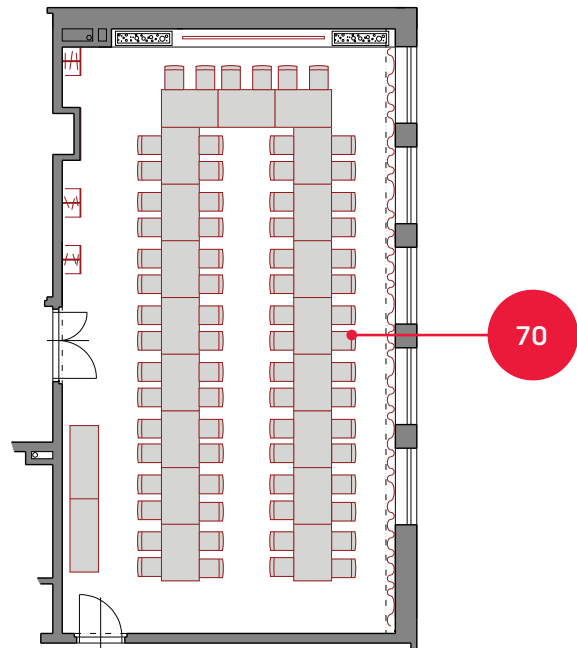

Konferenční
sál A

Konferenční sál

Plocha	Denní světlo	Recepce	Divadlo	Škola	Blok	T-tvar	U-tvar	O-tvar	I-tvar
90 m ²	ano	96	90 + 6	40 + 4	32	40	70	64 + 4	44

Konferenční sál

Plocha	Denní světlo	Recepce	Divadlo	Škola	Blok	T-tvar	U-tvar	O-tvar	I-tvar
90 m ²	ano	96	90 + 6	40 + 4	32	40	70	64 + 4	44