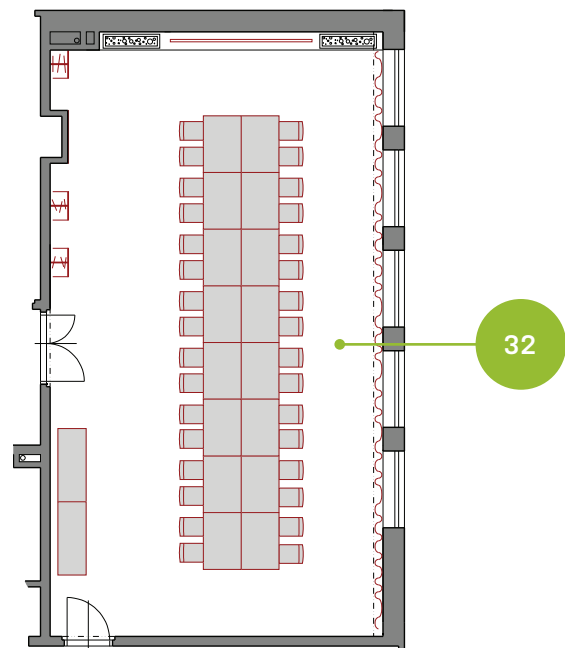

Konferenční
sál A

Konferenční sál

Plocha	Denní světlo	Recepce	Divadlo	Škola	Blok	T-tvar	U-tvar	O-tvar	I-tvar
90 m ²	ano	96	90 + 6	40 + 4	32	40	70	64 + 4	44

Konferenční sál

Plocha	Denní světlo	Recepce	Divadlo	Škola	Blok	T-tvar	U-tvar	O-tvar	I-tvar
90 m ²	ano	96	90 + 6	40 + 4	32	40	70	64 + 4	44