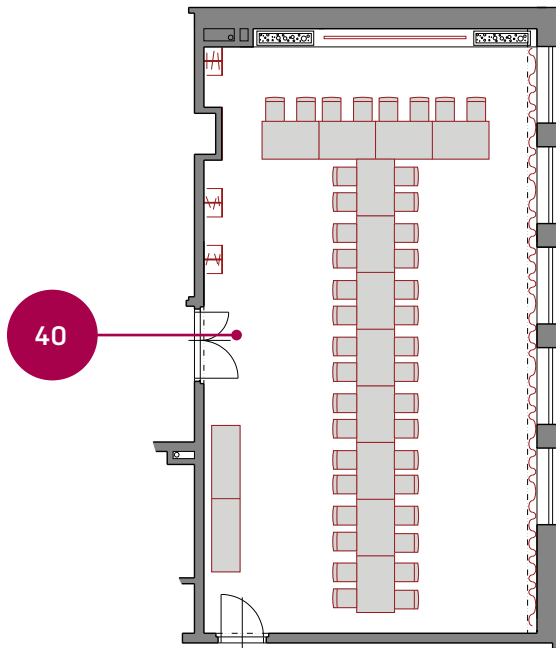

Konferenční
sál A

Konferenční sál

Plocha	Denní světlo	Recepce	Divadlo	Škola	Blok	T-tvar	U-tvar	O-tvar	I-tvar
90 m ²	ano	96	90 + 6	40 + 4	32	40	70	64 + 4	44

Konferenční sál

Plocha	Denní světlo	Recepce	Divadlo	Škola	Blok	T-tvar	U-tvar	O-tvar	I-tvar
90 m ²	ano	96	90 + 6	40 + 4	32	40	70	64 + 4	44