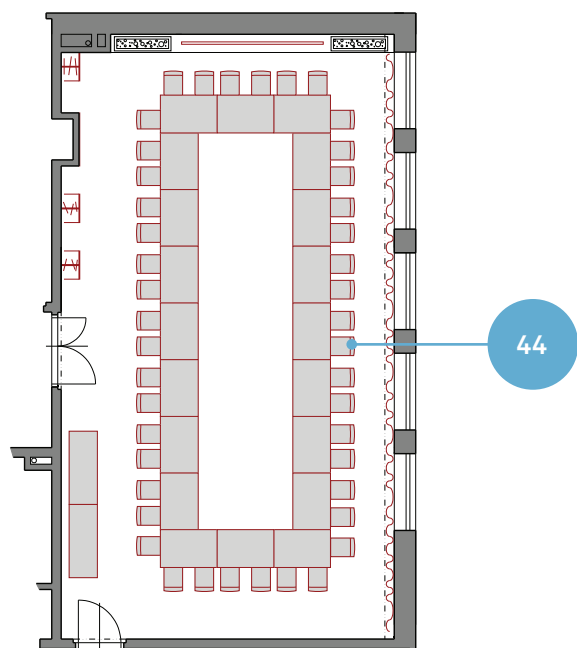

Konferenční
sál A

Konferenční sál

Plocha	Denní světlo	Recepce	Divadlo	Škola	Blok	T-tvar	U-tvar	O-tvar	I-tvar
90 m ²	ano	96	90 + 6	40 + 4	32	40	70	64 + 4	44

Konferenční sál

Plocha	Denní světlo	Recepce	Divadlo	Škola	Blok	T-tvar	U-tvar	O-tvar	I-tvar
90 m ²	ano	96	90 + 6	40 + 4	32	40	70	64 + 4	44