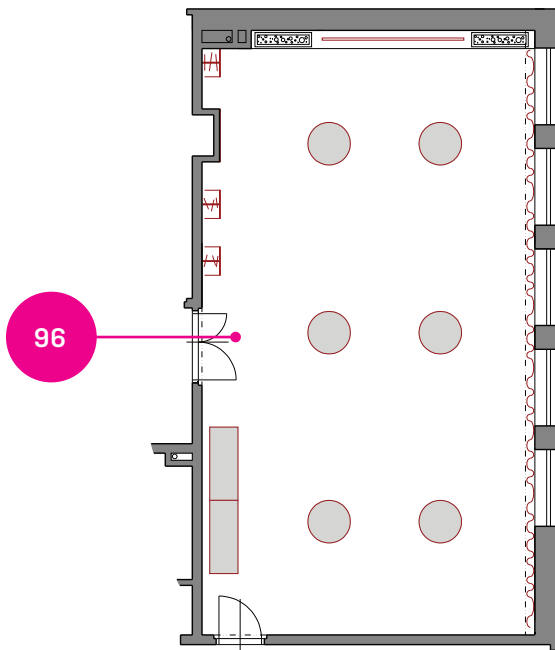

Konferenční
sál A

Konferenční sál

Plocha	Denní světlo	Recepce	Divadlo	Škola	Blok	T-tvar	U-tvar	O-tvar	I-tvar
90 m ²	ano	96	90 + 6	40 + 4	32	40	70	64 + 4	44

Konferenční sál

Plocha	Denní světlo	Recepce	Divadlo	Škola	Blok	T-tvar	U-tvar	O-tvar	I-tvar
90 m ²	ano	96	90 + 6	40 + 4	32	40	70	64 + 4	44