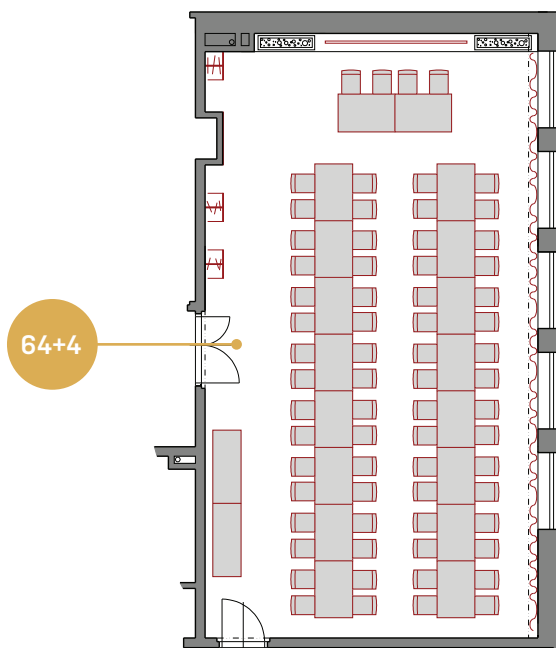

Konferenční
sál A

Konferenční sál

Plocha	Denní světlo	Recepce	Divadlo	Škola	Blok	T-tvar	U-tvar	O-tvar	I-tvar
90 m ²	ano	96	90 + 6	40 + 4	32	40	70	64 + 4	44

Konferenční sál

Plocha	Denní světlo	Recepce	Divadlo	Škola	Blok	T-tvar	U-tvar	O-tvar	I-tvar
90 m ²	ano	96	90 + 6	40 + 4	32	40	70	64 + 4	44