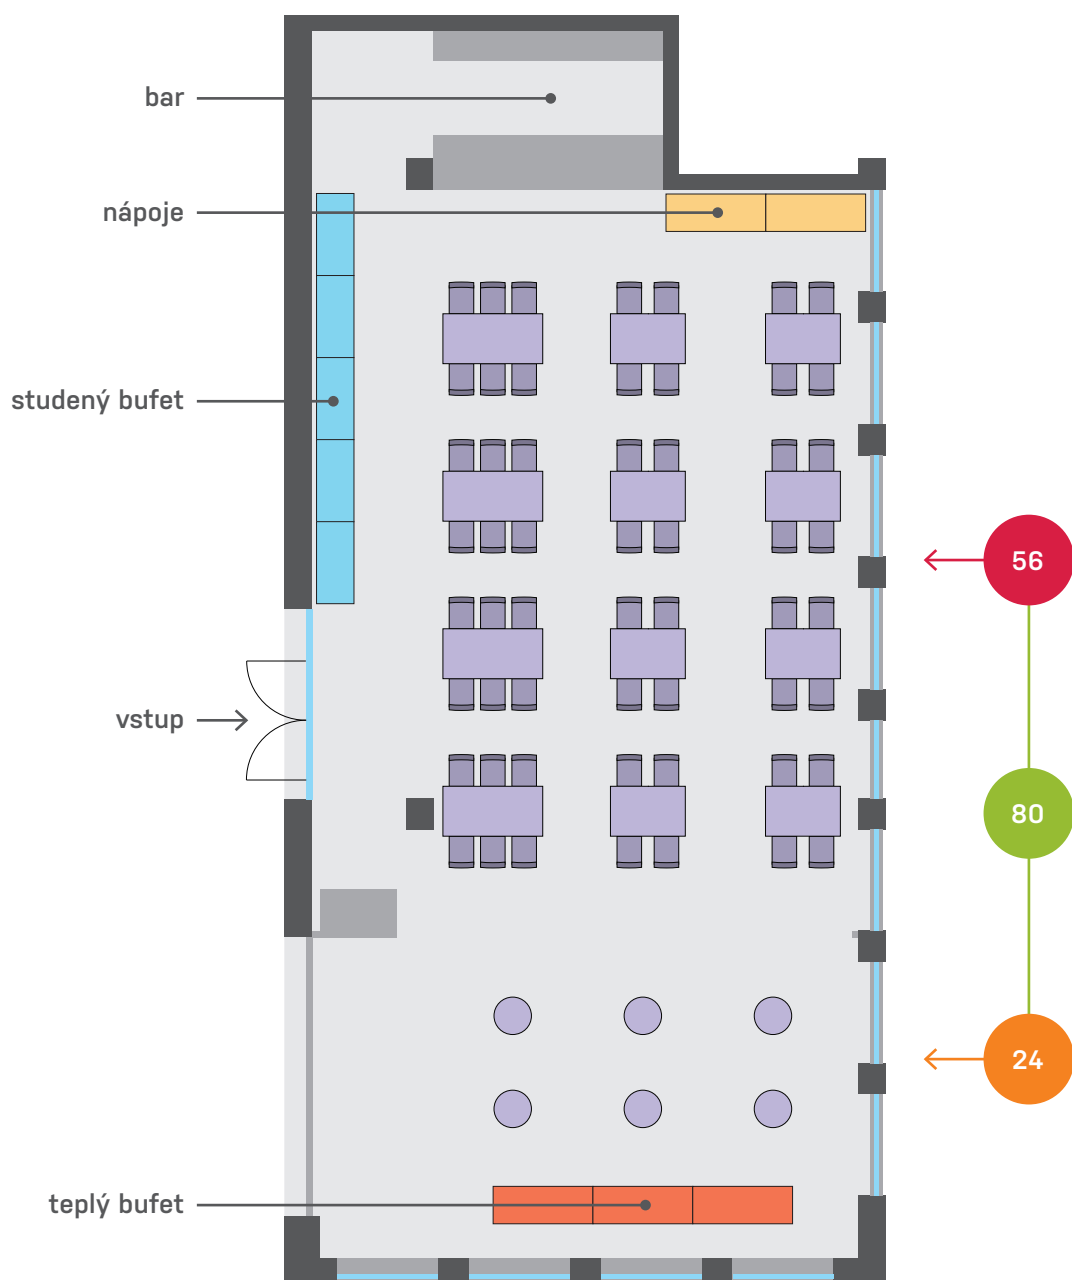

# Rauty

Umístění	Bezbariérový vstup	Denní světlo	Klimatizace	Wifi	Plocha	Délka	Šířka	Výška	Restaurace	Salonek	Celkem
Přízemí	Ano	Ano	Ano	Ano	88 m <sup>2</sup>	17 m	5,2 m	3 m	56	24	80

---

*Jestliže máte jakékoli připomínky či jiné konkrétní požadavky, prosím, kontaktujte mne okamžitě bez ostychu.  
Těším se na spolupráci a jsem s pozdravem.*